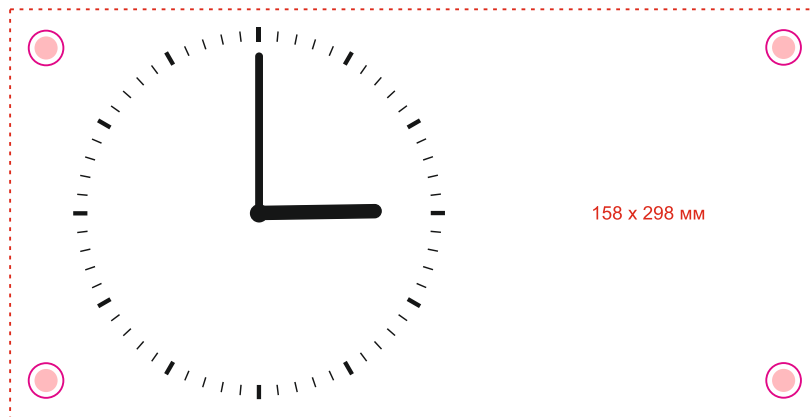

# Нанесение изображения на «Прямоугольные настольные часы»

## Циферблаты на выбор

Максимально допустимый  
размер печатной области  
158x298мм